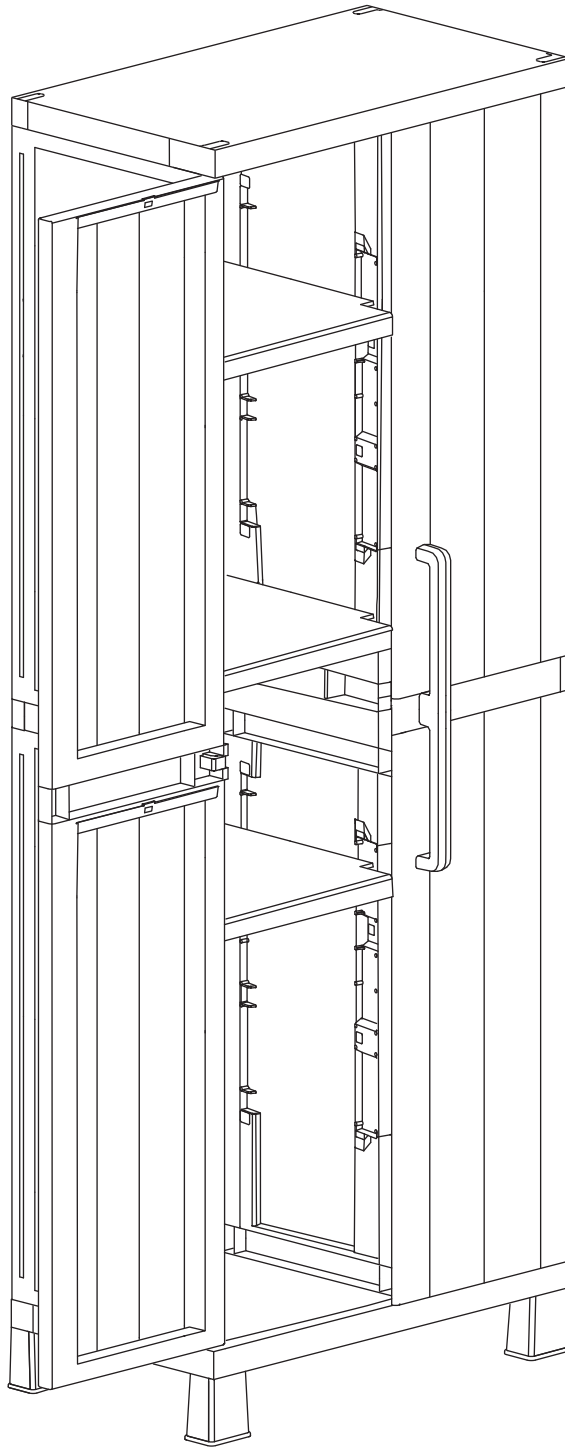

# ANNIVERSARY MIDI

**Art. 276** cm 65x37x173h | in 26x15x68h

**A**

**PZ / PCS 2**

**B**

**PZ / PCS 4**

**W**

**PZ / PCS 1**