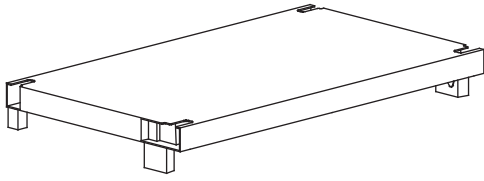

# ANNIVERSARY MIDI

**Art. 276** cm 65x37x173h | in 26x15x68h

**A**

**PZ / PCS 2**

**B**

**PZ / PCS 4**

**W**

**PZ / PCS 1**