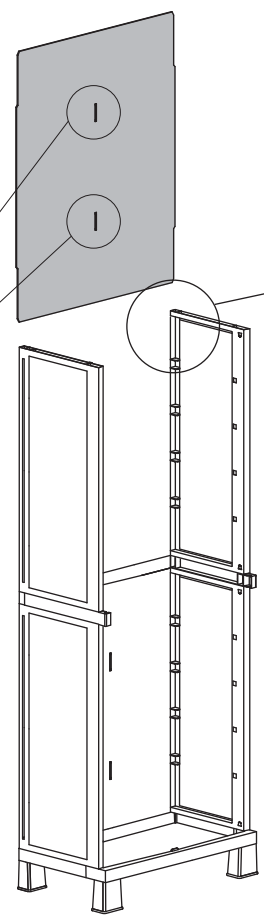

# ANNIVERSARY MIDI

**Art. 276** cm 65x37x173h | in 26x15x68h

**A**

**PZ / PCS 2**

**B**

**PZ / PCS 4**

**W**

**PZ / PCS 1**

T

PZ / PCS 1

1

2

**3**

**4**

**5**

00

00

**6**

S2

S1

T

R

S1

R